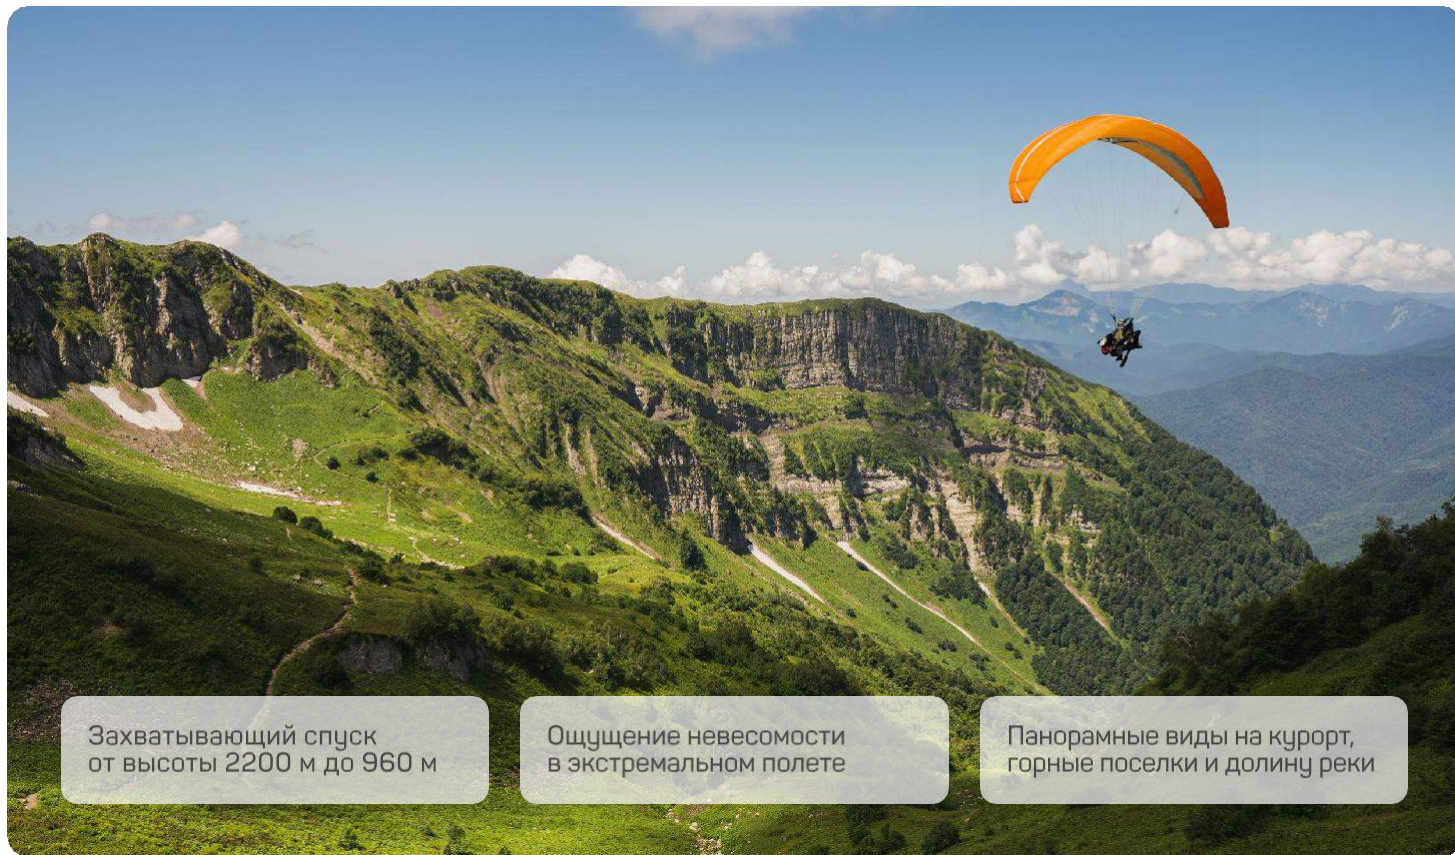

# Параплан

Почувствуйте свободу  
в полете над горами

18+

Захватывающий спуск  
от высоты 2200 м до 960 м

Ощущение невесомости  
в экстремальном полете

Панорамные виды на курорт,  
горные поселки и долину реки

## Примечание к тарифам

- \* посадка на Поляне 960
- \*\* посадка на отм. 1100 м (Альпика)
- полеты зависят от погоды
- ограничения по весу: зимой — 110 кг, летом — 90 кг
- летать разрешается только при отсутствии медицинских противопоказаний