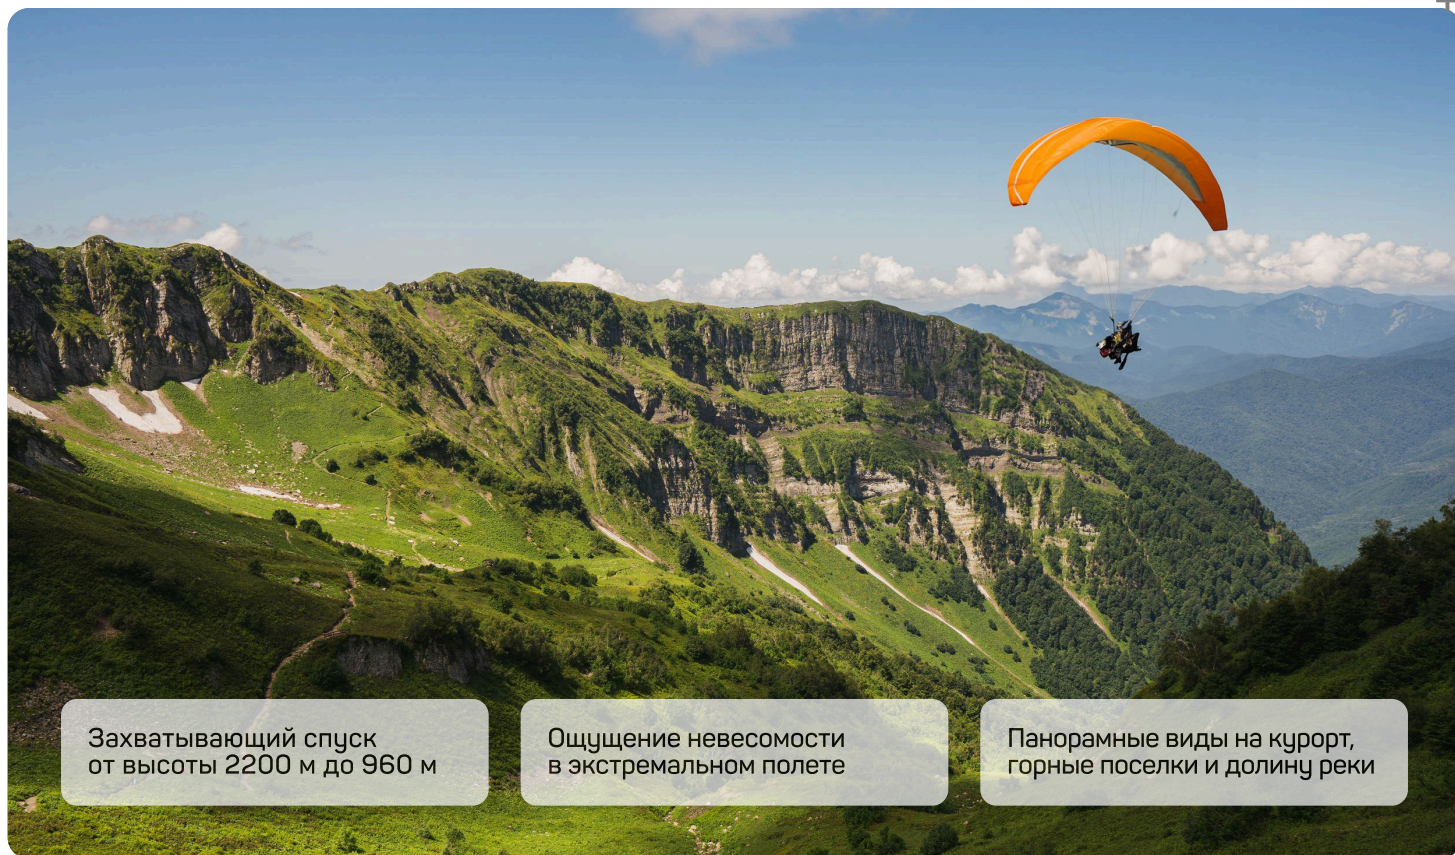

Параплан

Почувствуйте свободу
в полете над горами

Захватывающий спуск
от высоты 2200 м до 960 м

Ощущение невесомости
в экстремальном полете

Панорамные виды на курорт,
горные поселки и долину реки

Тарифы

Стоимость, Р

Малый полет

13 000

⌚ 10-15 минут

Дополнительная услуга

Стоимость, Р

Фото/видеосъемка полета

2 500

съемка вашего приключения на экшн-камеру

Примечание к тарифам

- * посадка на Поляне 960
- полеты зависят от погоды
- ограничения по весу: зимой — 110 кг, летом — 90 кг
- летать разрешается только при отсутствии медицинских противопоказаний