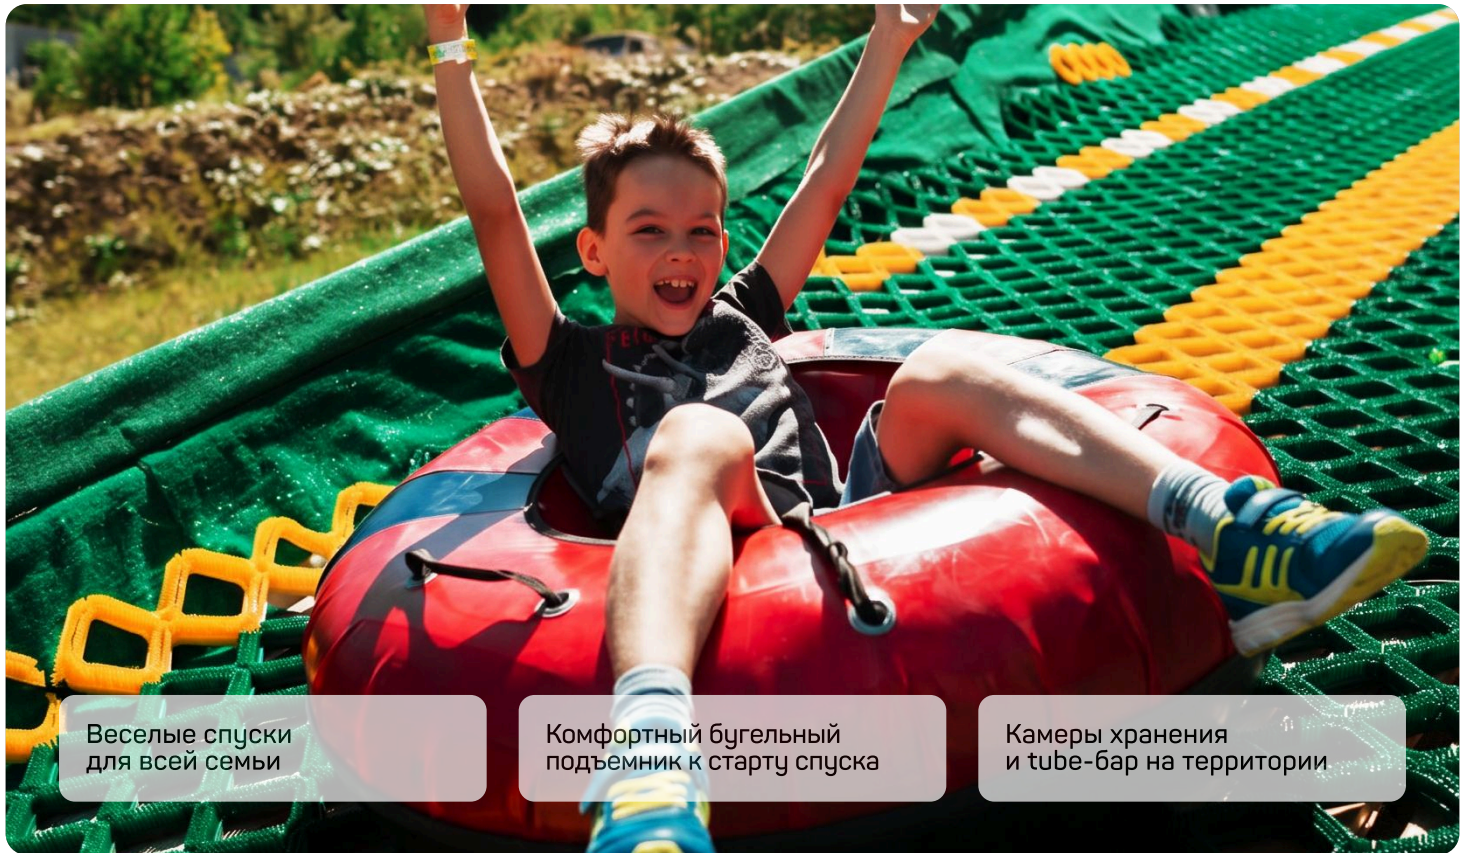

Летний тубинг

Прокатитесь на надувных ватрушках по тубинговым трассам

5+

Веселые спуски для всей семьи

Комфортный бугельный подъемник к старту спуска

Камеры хранения и tube-бар на территории

Тарифы

Стоимость, Р

Катание 30 минут

1 500

Катание 60 минут

2 000

Примечание к тарифам

- катание разрешено взрослым и детям от 5 лет весом до 110 кг
- все ватрушки одноместные
- лицам в алкогольном опьянении катание запрещено